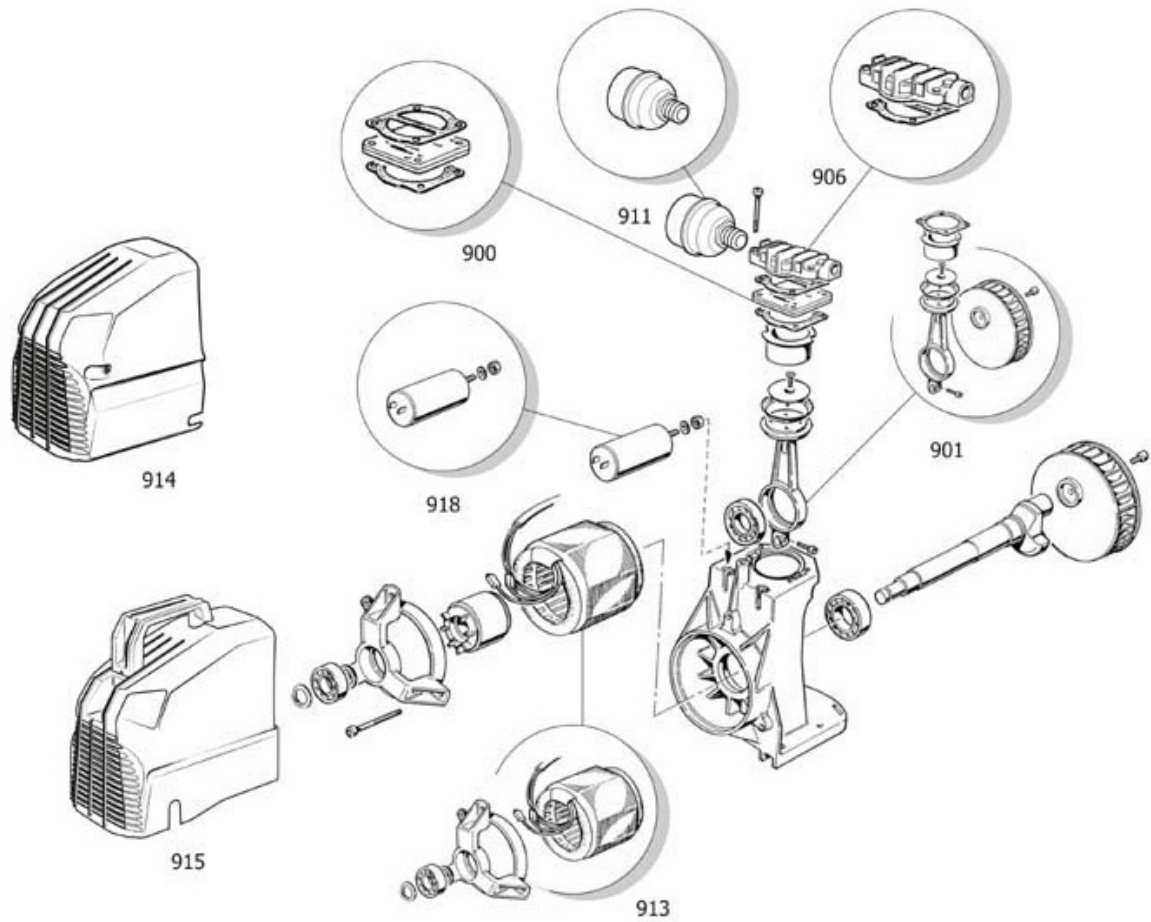

4116023461 - POLE POSITION O20P

Mark	Reference	Qty	Description						
			GB	F	I	D	E	P	NL
023	2236102225	1	Air filter	Filtre à air	Filtro aria	Luftfilter	Filtro aire	Filtro de ar	Luchtfilter
049	8973037690	1	Shroud	Couverture	Copertura	Abdeckung	Cobertura	Cobertura	Afdekking
050	8973037691	1	Bottom protector	Fond	Fondo	Boden	Suelo	Fundo	Grond
105	8973037693	1	Non return valve	Clapet anti-retour	Valvola di ritegno	Rückschlagventil	Válvula de retencion	Válvula de retenção	Terugslagklep
106	8973035995	1	Quick coupling	Raccord rapide	Attacco rapido	Schnellkupplung	Acoplamiento rápido	Acoplamiento rápido	Snelkoppeling
107	2236100072	1	Draining valve	Soupape de vidange	Rubinetto spurgo	Ablussventil	Válvula de vaciado	Torneira do dreno	Condensaat kraan
108	8973037694	1	Pressure reducer	Détendeur	Riduttore di pressione	Druckminderer	Reductor de presión	Redutor de pressão	Reduceeventiel
109	8973037696	1	Gauge 40	Indicateur	Manometro	Manometer	Indicador	Indicador de nível	Manometer
109	8973037697	1	Gauge 50	Indicateur	Manometro	Manometer	Indicador	Indicador de nível	Manometer
110	6210719400	1	Safety valve	Soupape de sûreté	Valvola di sicurezza	Sicherheitsventil	Válvula de seguridad	Válvula de segurança	Veiligheidsklep
112	6231943600	1	Elbow	Coude	Raccordo a gomito	Ellbogen	Codo	Cotovelo	Elleboog
116	6214344600	1	Plastic plug	Bouchon	Tappo per maniglia	Schraube	Tapon	Ficha	Dop
117	8973037698	1	Handle grip	Bouton	Manopola	Knauf	Pomo	Maçaneta	Hendel
127	6245578000	1	Rilsan pipe	Tube rilsan	Tubetto rilsan	Tecalanleitung	Tubo rilsan	Tubo plástico	Rilsan pijp
131	8973037699	1	Pressure switch	Pressostat	Pressostato	Druckschalter	Presostato	Pressostato	Pressostaat
132	6256395300	1	Cord	Câble	Cavo alimentazione	Kabel	Cable	Cabo	Kabel
145	8973037781	1	Sending pipe	Tuyau de refolement	Tubo mandata	Druckrohr	Tubo colector salida	Tubo alimentador	Uitlaatpijp
200	4116091165	1	Pump	Bloc	Gruppo pompante	Block	Bloque	Bomba	Compressor blok
300	8973037783	1	Wheels kit	Kit roue	Kit ruote	Rad-kit	Kit rueda	Kit roda	Wiel kit