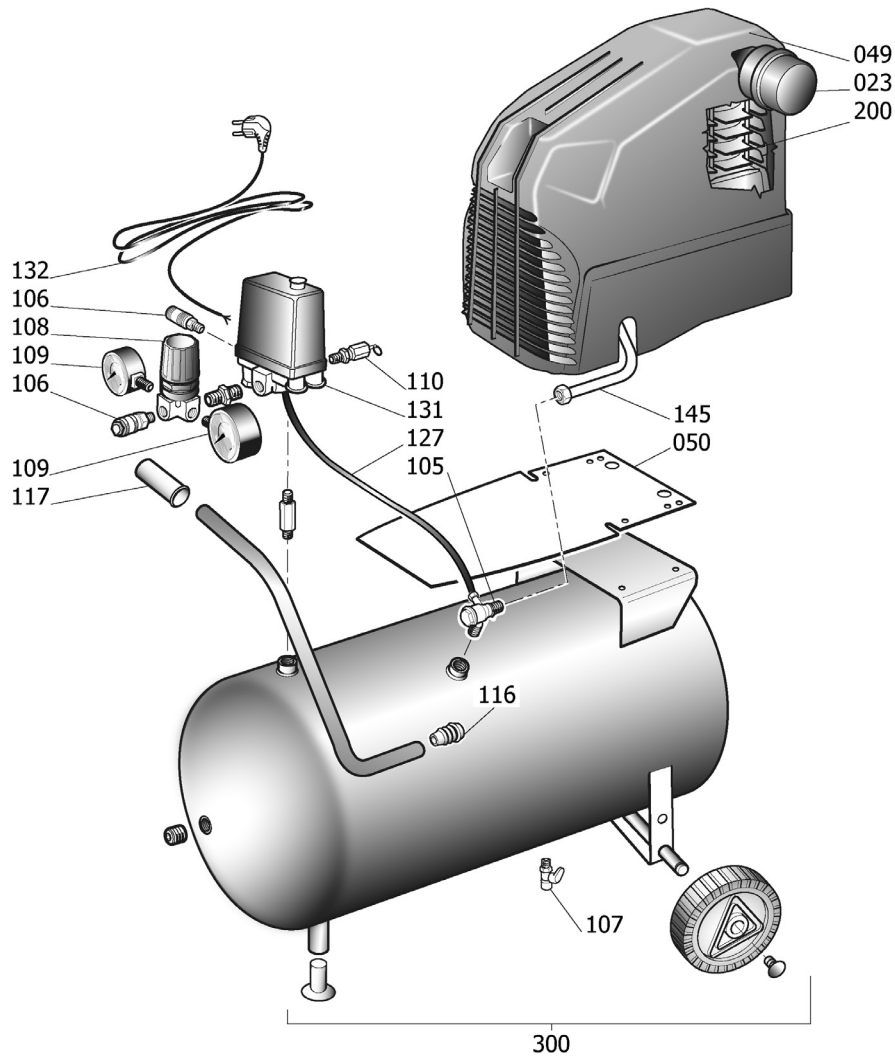

4116023461 - POLE POSITION O20P

Mark	Reference	Qty	Description						
			GB	F	I	D	E	P	NL
023	2236102225	1	Air filter	Filtre à air	Filtro aria	Luftfilter	Filtro aire	Filtro de ar	Luchtfilter
049	8973037690	1	Shroud	Couverture	Copertura	Abdeckung	Cobertura	Cobertura	Afdekking
050	8973037691	1	Bottom protector	Fond	Fondo	Boden	Suelo	Fundo	Grond
105	8973037693	1	Non return valve	Clapet anti-retour	Valvola di ritegno	Rückschlagventil	Válvula de retencion	Válvula de retenção	Terugslagklep
106	8973035995	1	Quick coupling	Raccord rapide	Attacco rapido	Schnellkupplung	Acoplamiento rápido	Acoplamiento rápido	Snelkoppeling
107	2236100072	1	Draining valve	Soupape de vidange	Rubinetto spurgo	Ablussventil	Válvula de vaciado	Torneira do dreno	Condensaat kraan
108	8973037694	1	Pressure reducer	Détendeur	Riduttore di pressione	Druckminderer	Reductor de presión	Redutor de pressão	Reduceeventiel
109	8973037696	1	Gauge 40	Indicateur	Manometro	Manometer	Indicador	Indicador de nível	Manometer
109	8973037697	1	Gauge 50	Indicateur	Manometro	Manometer	Indicador	Indicador de nível	Manometer
110	6210719400	1	Safety valve	Soupape de sûreté	Valvola di sicurezza	Sicherheitsventil	Válvula de seguridad	Válvula de segurança	Veiligheidsklep
112	6231943600	1	Elbow	Coude	Raccordo a gomito	Ellbogen	Codo	Cotovelo	Elleboog
116	6214344600	1	Plastic plug	Bouchon	Tappo per maniglia	Schraube	Tapon	Ficha	Dop
117	8973037698	1	Handle grip	Bouton	Manopola	Knauf	Pomo	Maçaneta	Hendel
127	6245578000	1	Rilsan pipe	Tube rilsan	Tubetto rilsan	Tecalanleitung	Tubo rilsan	Tubo plástico	Rilsan pijp
131	8973037699	1	Pressure switch	Pressostat	Pressostato	Druckschalter	Presostato	Pressostato	Pressostaat
132	6256395300	1	Cord	Câble	Cavo alimentazione	Kabel	Cable	Cabo	Kabel
145	8973037781	1	Sending pipe	Tuyau de refolement	Tubo mandata	Druckrohr	Tubo colector salida	Tubo alimentador	Uitlaatpijp
200	4116091165	1	Pump	Bloc	Gruppo pompante	Block	Bloque	Bomba	Compressor blok
300	8973037783	1	Wheels kit	Kit roue	Kit ruote	Rad-kit	Kit rueda	Kit roda	Wiel kit